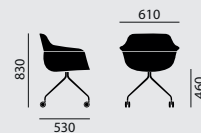

- Kunststoffschale **mit** Armlehnen aus Polypropylen in verschiedenen Farben erhältlich

Maße

Gewicht

7,2 kg

7,3 kg

Ausstattung / Option

- Gleiter (3), (15), (16)

Polster

6313/A

Grundmodell

- Zentralfuß mit vier Fußauslegern in Stahlrohr konifiziert
- Verchromt
- Nicht drehbar, Universalrollen, ungebremst

- Kunststoffschale **ohne** Armlehnen aus Polypropylen in verschiedenen Farben erhältlich, optional mit Sitzkissen

- Kunststoffschale **mit** Armlehnen aus Polypropylen in verschiedenen Farben erhältlich, optional mit Sitzkissen

Maße

Gewicht

6,7 kg

6,8 kg

Polster

Stoffe / Leder

Nach Brunner Hauskollektion (auch Kunstleder enthalten)