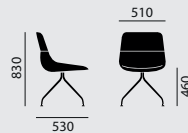

OFFICE / CONFERENCE | PUBLIC SPACES | CARE

SITZMÖBEL | TISCHE | BEISTELLMÖBEL

crona light

/ KUNSTSTOFFSTUHL

Designer: Archirivolto

Modellnummer

6301

6311/A

- Kunststoffschale **mit** Armlehnen aus Polypropylen in verschiedenen Farben erhältlich

Maße

Gewicht

7,2 kg

7,3 kg

Ausstattung / Option

- Gleiter (3), (15), (16)

Polster

- Kunststoffschale **ohne** Armlehnen aus Polypropylen in verschiedenen Farben erhältlich

- Kunststoffschale **mit** Armlehnen aus Polypropylen in verschiedenen Farben erhältlich

Maße

Gewicht

6,3 kg

6,4 kg