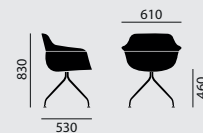

OFFICE / CONFERENCE | PUBLIC SPACES | CARE

SITZMÖBEL | TISCHE | BEISTELLMÖBEL

crona light

/ KUNSTSTOFFSTUHL

Designer: Archirivolto

Modellnummer

6301

6311/A

- Kunststoffschale **mit** Armlehnen aus Polypropylen in verschiedenen Farben erhältlich

Maße

Gewicht

7,2 kg

7,3 kg

Ausstattung / Option

- Gleiter (3), (15), (16)

Polster