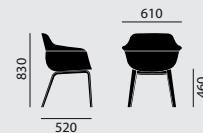

- Kunststoffschale **ohne** Armlehnen aus Polypropylen in verschiedenen Farben erhältlich

- Kunststoffschale **mit** Armlehnen aus Polypropylen in verschiedenen Farben erhältlich

Maße

Gewicht

6,3 kg

6,4 kg